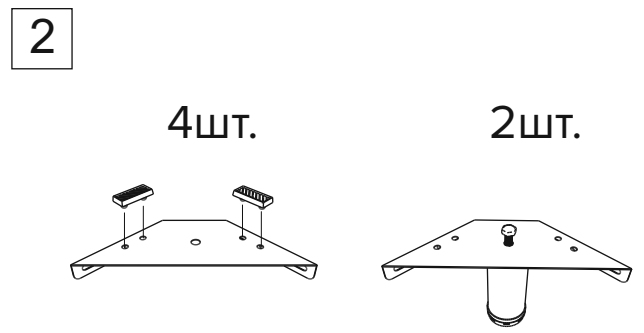

Инструкция по сборке кровати  
Diamant

www.sonum.ru

\* При ширине кровати 180 и больше. При ширине меньше 180 в комплект не входит.  
 \*\* 4 - при ширине 160 и более, 3 - при ширине 120, 140, 2 - при ширине 80, 90.  
 \*\*\* 58 шт. для кроватей шириной 180 см. и шире.

5

\* При ширине кровати меньше 180 центральная опора не устанавливается.

6

7

8

9

10