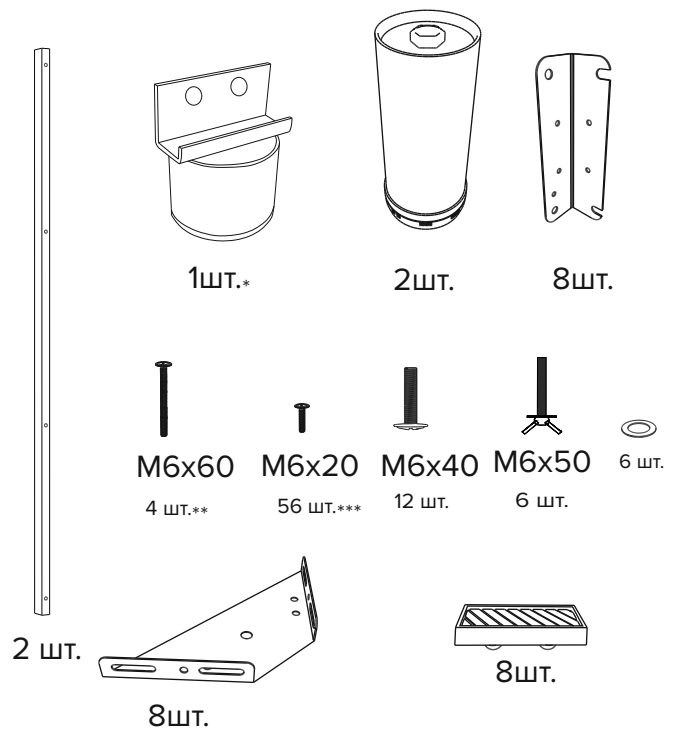

Инструкция по сборке кровати  
Diamant

www.sonum.ru

\* При ширине кровати 180 и больше. При ширине меньше 180 в комплект не входит.  
 \*\* 4 - при ширине 160 и более, 3 - при ширине 120, 140, 2 - при ширине 80, 90.  
 \*\*\* 58 шт. для кроватей шириной 180 см. и шире.

5

\* При ширине кровати меньше 180 центральная опора не устанавливается.

6

7

8

9

10