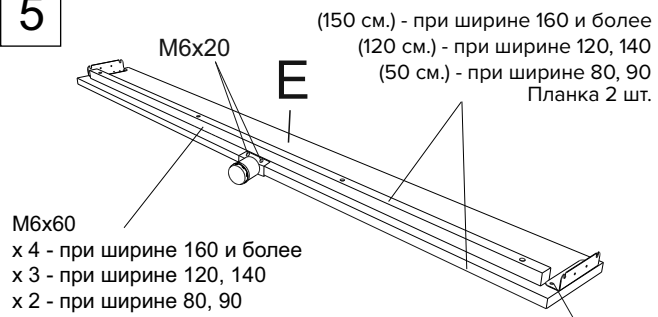

Инструкция по сборке кровати  
Diamant

www.sonum.ru

\* При ширине кровати 180 и больше. При ширине меньше 180 в комплект не входит.  
 \*\* 4 - при ширине 160 и более, 3 - при ширине 120, 140, 2 - при ширине 80, 90.  
 \*\*\* 58 шт. для кроватей шириной 180 см. и шире.

5

\* При ширине кровати меньше 180 центральная опора не устанавливается.

6

7

8

9

10